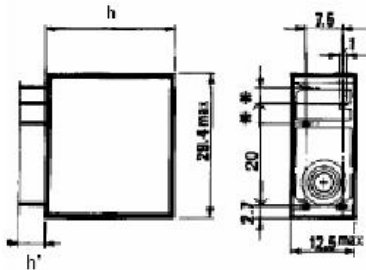

Relè 2C 5A FEME

MZPA002

| Art. | volt | Res. ohm |
|--------------|------|----------|
| KMZPA0024205 | 5.6 | 55 |
| KMZPA0024505 | 12.5 | 280 |
| KMZPA0024805 | 23.5 | 860 |