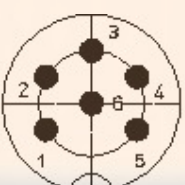

DIN 45322

XS 62