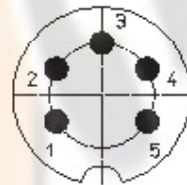

# Connettori DIN

connettori versione diritta  
protezione contro piegatura del cavo  
guscio metallico di schermatura  
connettore in singolo pezzo  
posizionato interno guscio  
terminali a saldare

## Configurazione Pin, vista lato saldatura

DIN 41524

XS 32

XS 42

DIN 41524

XS 52

DIN 45322

XS 52/6