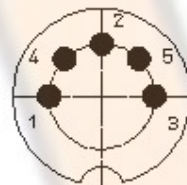

# Connettori DIN

connettori versione diritta  
protezione contro piegatura del cavo  
guscio metallico di schermatura  
connettore in singolo pezzo  
posizionato interno guscio  
terminali a saldare

## Configurazione Pin, vista lato saldatura

DIN 41524

XS 32

XS 42

DIN 41524

XS 52

DIN 45322

XS 52/6