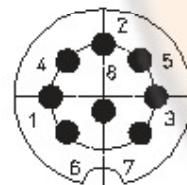

# Connettori DIN

connettori versione diritta  
protezione contro piegatura del cavo  
guscio metallico di schermatura  
connettore in singolo pezzo  
posizionato interno guscio  
terminali a saldare

## Configurazione Pin, vista lato saldatura

DIN 41524

XS 32

XS 42

DIN 41524

XS 52

DIN 45322

XS 52/6

DIN 45322

XS 62

DIN 45329

XS 72

DIN 45326

XS 82