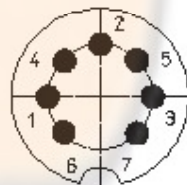

DIN 45329

XS 72