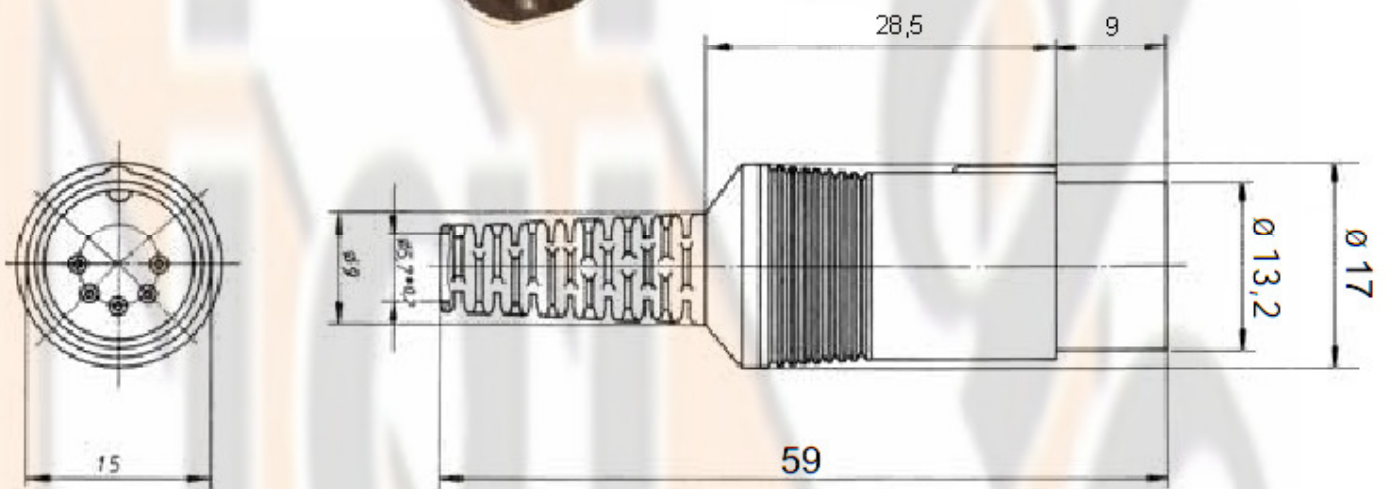

# Connettori DIN

connettori versione diritta  
protezione contro piegatura del cavo  
guscio metallico di schermatura  
connettore in singolo pezzo  
posizionato interno guscio  
terminali a saldare

## Configurazione Pin, vista lato saldatura

DIN 41524

XS 32

XS 42

DIN 41524

XS 52

DIN 45322

XS 52/6